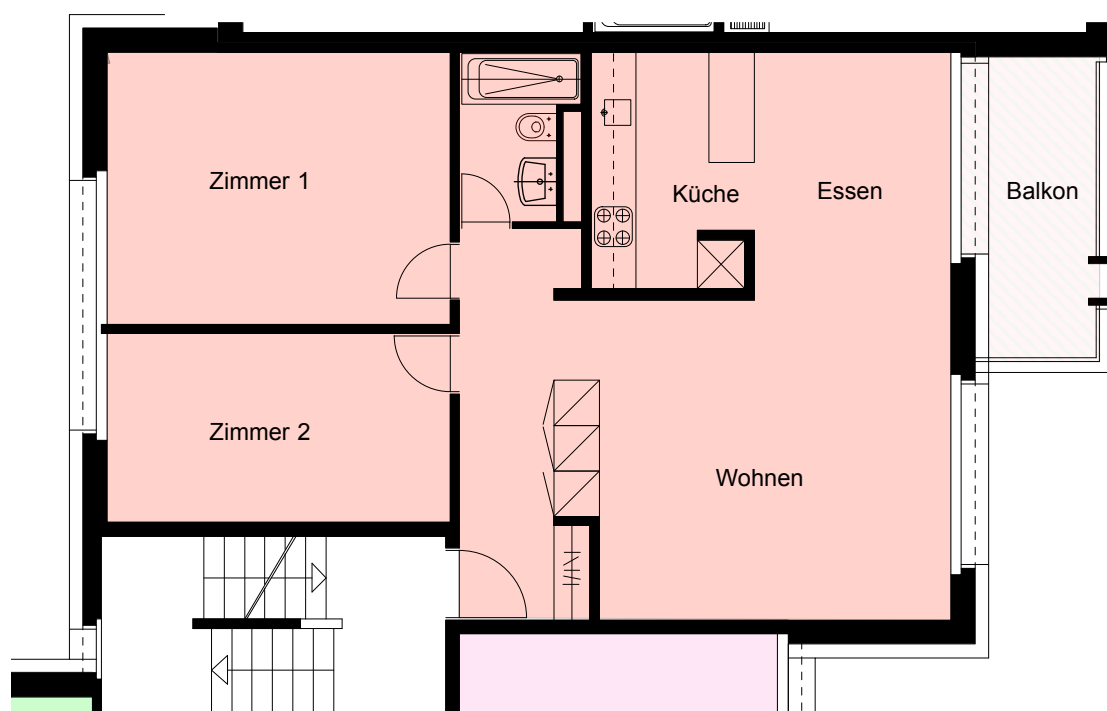

MFH

Huebwiesenstrasse 12, 8155 Niederhasli

3 1/2 Zi.Whg. 1.+2.+3.OG

0m

5m